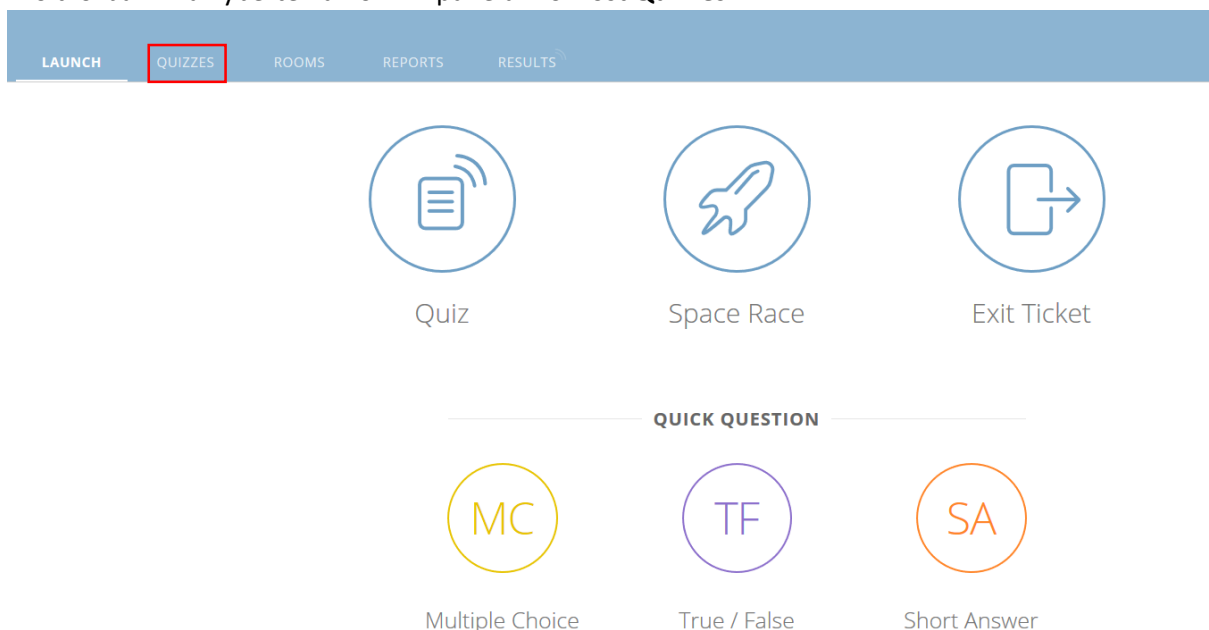

Vytvoření kvízu

1) Pro tvorbu kvízu vyberte na horním panelu možnost **Quizzes**.