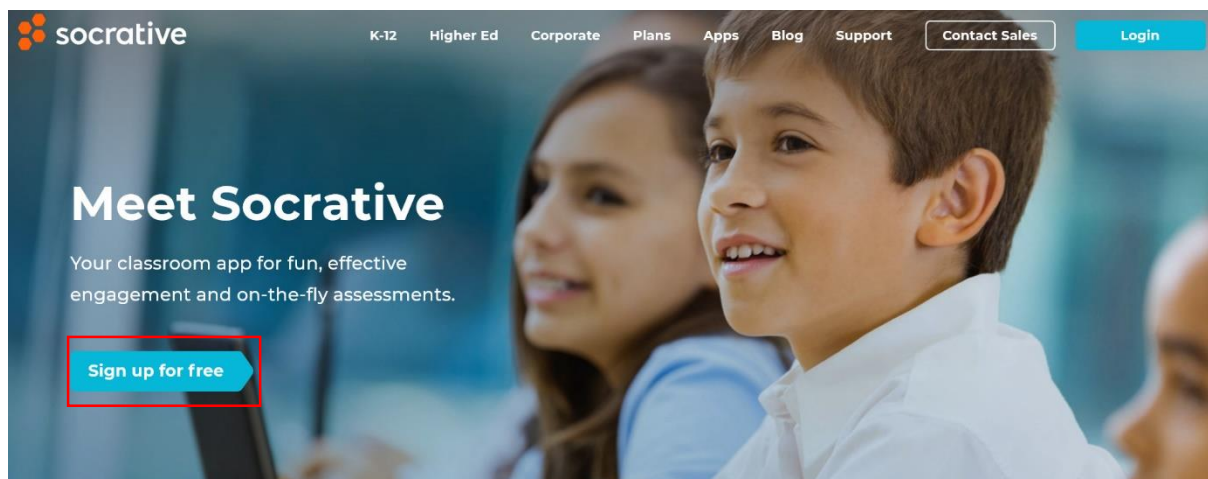

Socrative

Návod pro vyučující

Autor: Bc. Jakub Truneček

Západočeská univerzita v Plzni, 2020

Socrative je online platforma na tvorbu krátkých testů či kvízů s takřka okamžitou zpětnou vazbou ve výuce. Platformu lze využít jako nástroj rychlé kontroly znalostí žáků během výuky, jako kontrolní test či jako zábavné osvěžení on-line vyučování. K dispozici jsou dvě rozhraní této aplikace – Socrative Teacher a Socrative Student. Rozhraní pro učitele umožňuje tvorbu a vyhodnocování otázek, rozhraní pro žáky slouží pro vyplňování testů či kvízů.

Registrace do Socrative

- 1) Zadáme do adresního řádku: socrative.com
- 2) V levé části stránky klikneme na **Sign up for free**.

- 3) V dalším kroku si vyberete, jakou formu platformy chcete využívat – zdarma nebo rozšířenou placenou verzi.
- 4) Web nás provede jednoduchou registrací. Následně se můžeme přihlásit do vlastního účtu kliknutím na **Login** a následně **Teacher Login**.