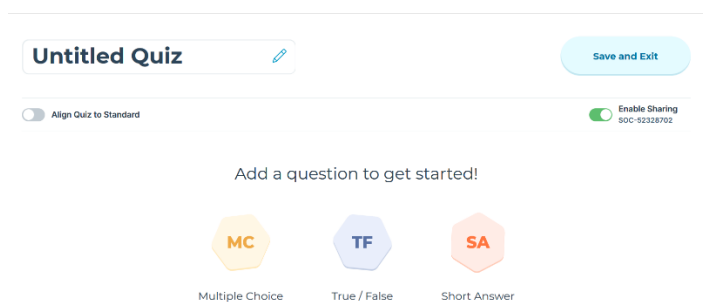

Vytvoření kvízu

- 1) Pro tvorbu kvízu vyberte na horním panelu možnost **Quizzes**.

- 2) Následně v pravém horním rohu v oranžovém rámečku zvolte **+ ADD QUIZZ** a **Create new**

- 3) Kvíz je nutné pojmenovat a povolit sdílení, aby se k němu mohli připojit studenti. Při jeho tvorbě můžeme kombinovat tři typy otázek – Multiple Choice, True / False nebo Short Answer.

- 4) V kvízu zadáte varianty odpovědí a označíte tu správnou. Ke každé otázce můžete přiřadit ilustrační obrázek. Pořadí otázek můžete měnit pomocí šipek. Až budete mít kvíz připravený, je nutné ho uložit.