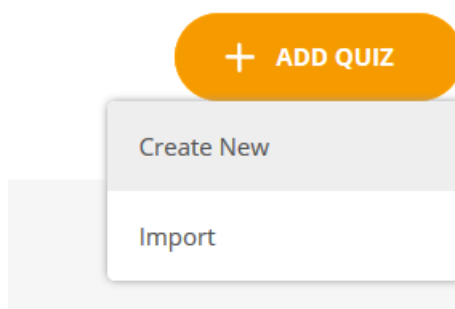

Socrative

Návod pro vyučující

Autor: Bc. Jakub Truneček

Západočeská univerzita v Plzni, 2020

Socrative je online platforma na tvorbu krátkých testů či kvízů s takřka okamžitou zpětnou vazbou ve výuce. Platformu lze využít jako nástroj rychlé kontroly znalostí žáků během výuky, jako kontrolní test či jako zábavné osvěžení on-line vyučování. K dispozici jsou dvě rozhraní této aplikace – Socrative Teacher a Socrative Student. Rozhraní pro učitele umožňuje tvorbu a vyhodnocování otázek, rozhraní pro žáky slouží pro vyplňování testů či kvízů.

Registrace do Socrative

- 1) Zadáme do adresního řádku: socrative.com
- 2) V levé části stránky klikneme na **Sign up for free**.

- 3) V dalším kroku si vyberete, jakou formu platformy chcete využívat – zdarma nebo rozšířenou placenou verzi.
- 4) Web nás provede jednoduchou registrací. Následně se můžeme přihlásit do vlastního účtu kliknutím na **Login** a následně **Teacher Login**.

Vytvoření kvízu

- 1) Pro tvorbu kvízu vyberte na horním panelu možnost **Quizzes**.

- 2) Následně v pravém horním rohu v oranžovém rámečku zvolte **+ ADD QUIZZ** a **Create new**

- 3) Kvíz je nutné pojmenovat a povolit sdílení, aby se k němu mohli připojit studenti. Při jeho tvorbě můžeme kombinovat tři typy otázek – Multiple Choice, True / False nebo Short Answer.