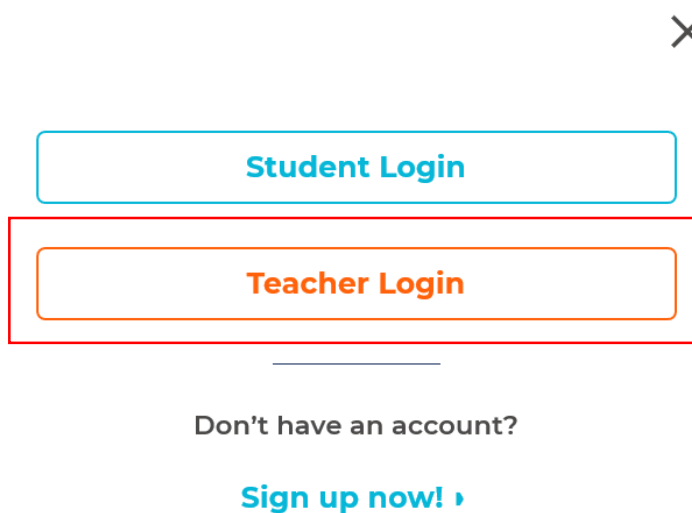

Socrative

Návod pro vyučující

Autor: Bc. Jakub Truneček

Západočeská univerzita v Plzni, 2020

Socrative je online platforma na tvorbu krátkých testů či kvízů s takřka okamžitou zpětnou vazbou ve výuce. Platformu lze využít jako nástroj rychlé kontroly znalostí žáků během výuky, jako kontrolní test či jako zábavné osvěžení on-line vyučování. K dispozici jsou dvě rozhraní této aplikace – Socrative Teacher a Socrative Student. Rozhraní pro učitele umožňuje tvorbu a vyhodnocování otázek, rozhraní pro žáky slouží pro vyplňování testů či kvízů.

Registrace do Socrative

- 1) Zadáme do adresního řádku: socrative.com
- 2) V levé části stránky klikneme na **Sign up for free**.

- 3) V dalším kroku si vyberete, jakou formu platformy chcete využívat – zdarma nebo rozšířenou placenou verzi.
- 4) Web nás provede jednoduchou registrací. Následně se můžeme přihlásit do vlastního účtu kliknutím na **Login** a následně **Teacher Login**.